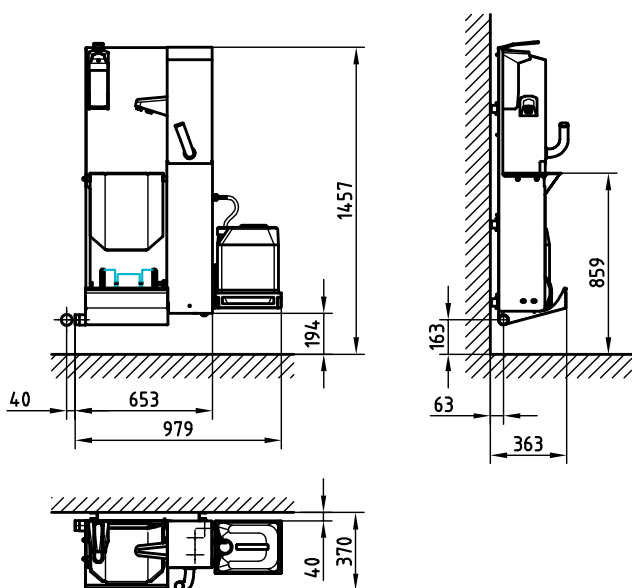

Technische Daten

Typ	Hygienestation Solo Traditio Complete Typ 23822
Netzanschluss	400V, 3/N/PE
Netzfrequenz	50-60 Hz
Nennleistung	0,25 kW
Steuerspannung	24V DC
Schutzart	IP65
Wasserversorgung	Warm R ½" T max. 65°C Kalt R ½"
Wasserentsorgung	R 1½"/HT - DN 50
Leitungsdruck	3-6 bar

Technische Änderungen vorbehalten

Kontakt

CN: shanghai@frontmatec.com
Telefon: +86 215 859 4850

DK: kolding@frontmatec.com
Telefon: +45 763 427 00

NL: rijssen@frontmatec.com
Telefon: +31 886 294 000

UK: birmingham@frontmatec.com
Telefon: +44 121 313 3564

itec-hygiene.com
frontmatec.com

DE: hygiene@frontmatec.com
Telefon: +49 252 185 070

ES: barcelona@frontmatec.com
Telefon: +34 932 643 800

RU: moscow@frontmatec.com
Telefon: +7 495 424 9559

US: kansascity@frontmatec.com
Telefon: +1 816 891 2440